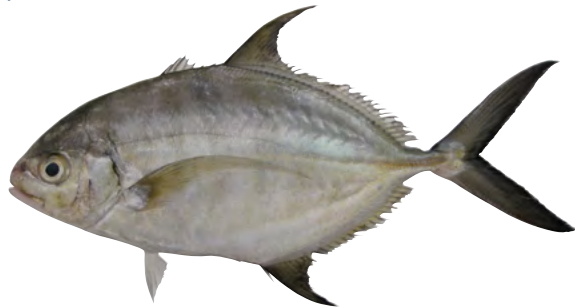

Alectis ciliaris

سنگور سغیر

JACKS AND POMPANOS (CARANGIDAE)

COASTAL TREVALLY

Carangoides coeruleopinnatus

މަލިމަލި

GIANT TREVALLY

Caranx ignobilis

މަލިމަލި

BLUE TREVALLY

Carangoides ferdau

މަލިމަލި

BIGEYE TREVALLY

Caranx sexfasciatus

މަލިމަލި

BLUEFIN TREVALLY