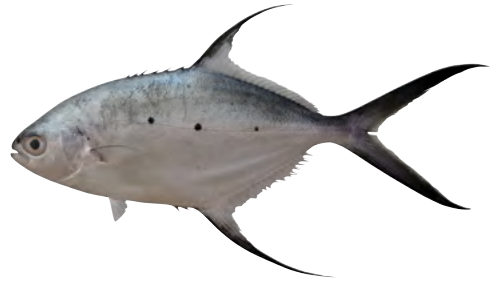

Alectis ciliaris

سنگور سغیر

JACKS AND POMPANOS (CARANGIDAE)

COASTAL TREVALLY

Carangoides coeruleopinnatus

މަލިމަލި

GIANT TREVALLY

Caranx ignobilis

މަލިމަލި

BLUE TREVALLY

Carangoides ferdau

މަލިމަލި

BIGEYE TREVALLY

Caranx sexfasciatus

މަލިމަލި

BLUEFIN TREVALLY

Caranx melampygy

މަލިމަލި

BAR CHEEK TREVALLY

Carangoides plagiotaenia

މަލިމަލި

GOLDEN TREVALLY

Gnathodon speciosus

جڳو سڙو

SMALL-SPOTTED DART

Trachinotus baillonii

جڳو سڙو

**LONG FIN YELLOW TAIL /
ALMACO JACK**

Seriola rivoliana

ڊسٽر سڙو

SNUBNOSE POMPANO

Trachinotus blochii